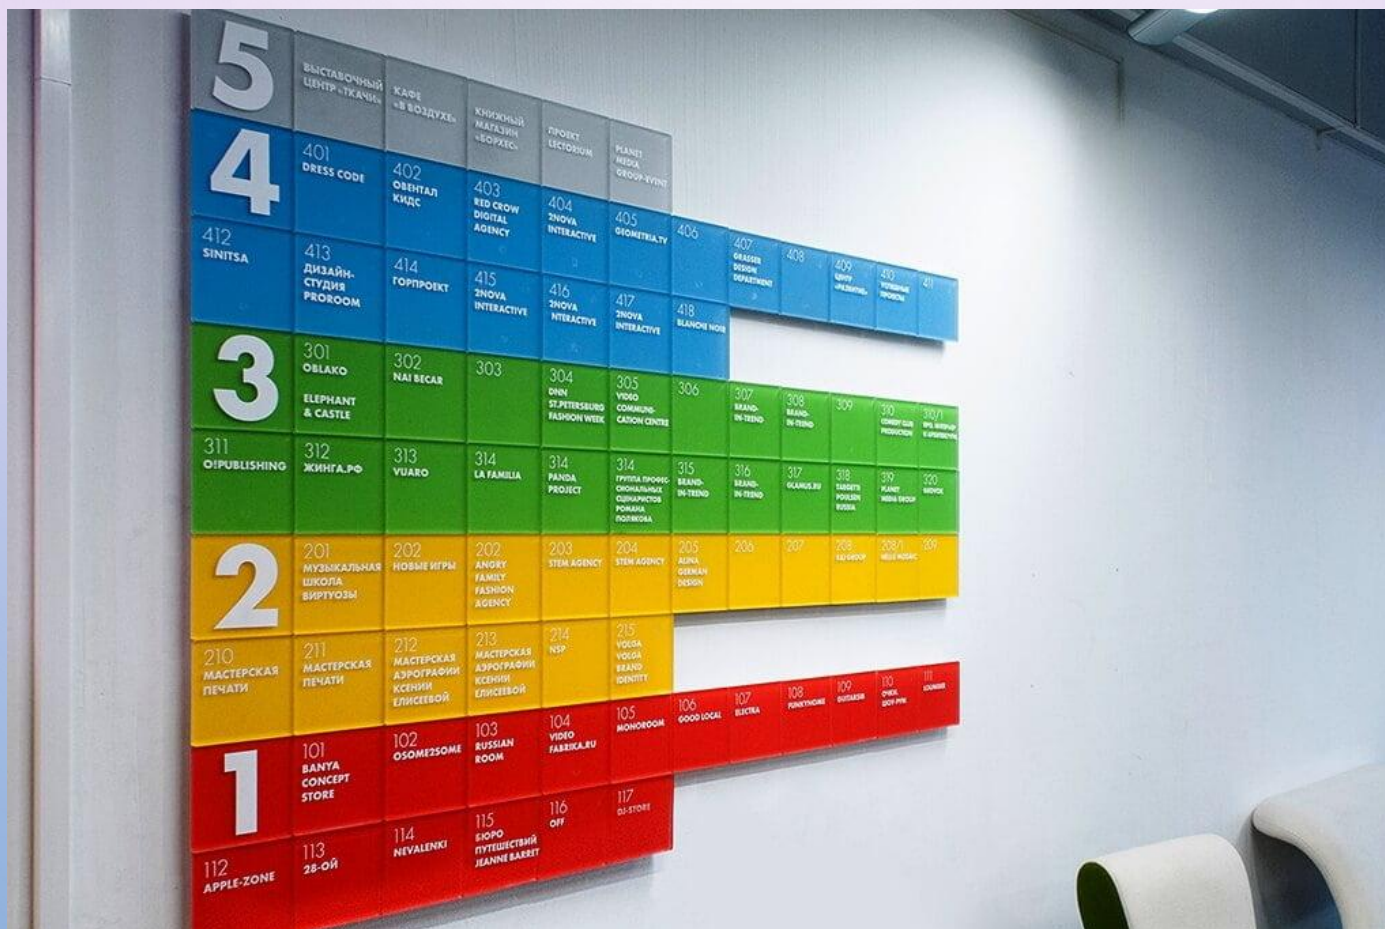

# ДОМ БЫТА-

ЭТО МНОГОФУНКЦИОНАЛЬНОЕ УЧРЕЖДЕНИЕ, ГДЕ ПРЕДОСТАВЛЯЮТСЯ ШИРОКИЙ СПЕКТР УСЛУГ ДЛЯ КОМФОРТНОЙ И БЕЗОПАСНОЙ ЖИЗНИ. ДОМА БЫТА И ЕГО УСЛУГИ – ЭТО ВАЖНЫЙ ЭЛЕМЕНТ БЫТОВОЙ ИНФРАСТРУКТУРЫ.

# ПРИ ВХОДЕ В ЗДАНИЕ ДОМ БЫТА МЫ ОРИЕНТИРУЕМСЯ НА УКАЗАТЕЛИ С РАСПОЛОЖЕНИЕМ МАСТЕРСКИХ (ЭТАЖ, КАБИНЕТ, СЕТКА)

В ЗДАНИИ НАХОДЯТСЯ НАВЕСНЫЕ УКАЗАТЕЛИ  
(РАСПОЛОЖЕНИЕ В ЗДАНИИ ЛЕСТНИЦ, ПОЖАРНЫХ ВЫХОДОВ,  
ЛИФТОВ, ТУАЛЕТА)